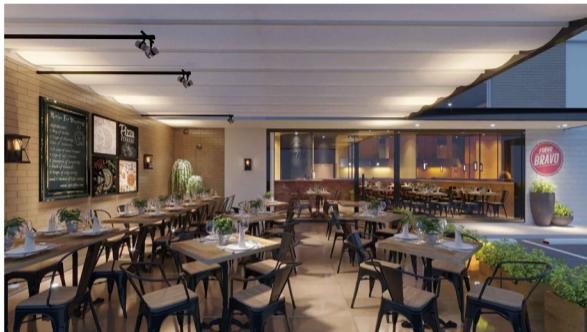

ESPERILLA
TOWN CENTER

Bienvenidos al nuevo Lifestyle Center de Santo Domingo. Esperilla Town Center se convertirá en el nuevo lugar de encuentro para toda La Esperilla y sus alrededores. Estratégicamente ubicado en el corazón del sector, justamente entre la Avenida Pedro Henríquez Ureña y la Avenida Bolívar, donde se reúnen los mas importantes restaurantes y centros de ocio de la zona, estará este nuevo concepto de plaza que responderá a las necesidades básicas de este significativo sector residencial, universitario y comercial.