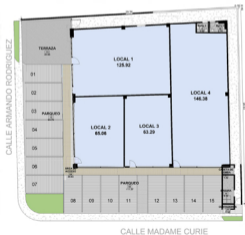

Desarrollada por

VANQUISH DEVELOPMENT S.R.L.

Para más información llamar al (809) 566-1131 ext. 260

C/ Max Henríquez Ureña #79, esq. C/ Manuel de Jesús Troncoso, Piantini
Santo Domingo, República Dominicana